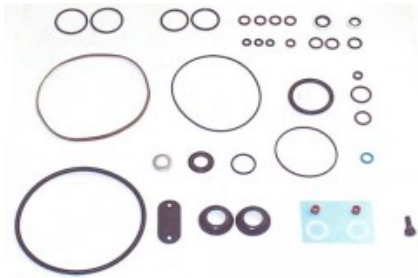

**GASKET KIT PE.. 8P TYPE 7100=7800 BOSCH
2.417.010.022 BOSCH**

GASKET KIT PE... 8 CYL. A/D
2 417 010 005 BOSCH

GASKET KIT SIMMS MECHANICAL SP GE.. 3A
506-804 SIMMS
506-805 SIMMS

GASKET KIT SIMMS MINI MEC SP GE.. 4A
506-801 SIMMS
506-800 SIMMS

GASKET KIT SIMMS MINI MEC SP GE.. 6A
: 506-806 SIMMS
506-807 SIMMS

GASKET KIT STANADYNE BD 2
24 370 STANADYNE

GASKET KIT STANADYNE DB2-AGRIC
24 373 STANADYNE

GASKET KIT STANADYNE RM=DB=JDB
24 371 STANADYNE