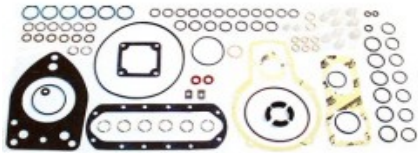

GASKET KIT EP.. VE TYPE ROTARY PUMP (OIL SEAL 20X30X7) REF /
JAPAN
0.960.100.300 BOSCH

GASKET KIT EP/VA.. C BOSCH
1.467.010.036 BOSCH

GASKET KIT MERCEDES-MAN (mm13)

GASKET KIT MERCEDES-MAN (mm13)
MERC. AA44030740059 + O-RING 3362640239

GASKET KIT MERCEDES-MAN (mm9)

14.740-1

GASKET KIT MERCEDES-MAN (mm9)
MERC. AA44020740059 + O-RING 3362640239

GASKET KIT PE ... 6MW TYPE S / 10.11.15
1 417 010 008 BOSCH

GASKET KIT PE ... 6P TYPE 8000
2 417 010 021 BOSCH

GASKET KIT PE.. 10P TYPE 6999 BOSCH
2.417.010.004 BOSCH

GASKET KIT PE.. 6P TYPE 3500/7000 FOR MACK

**GASKET KIT PE.. 6P TYPE 6999 BOSCH REF / 2.417.010.001 IVECO
2.417.010.001 BOSCH**

**GASKET KIT PE.. 6P TYPE 7000=7099 BOSCH
2.417.010.008 BOSCH**