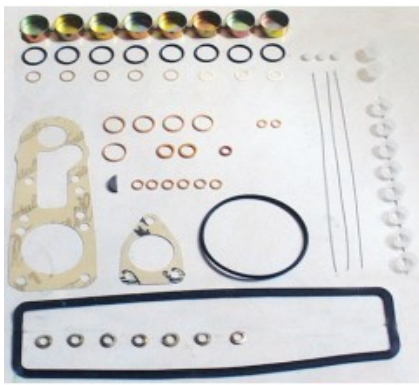

GASKET KIT PE... 8 CYL. A/D
2 417 010 005 BOSCH