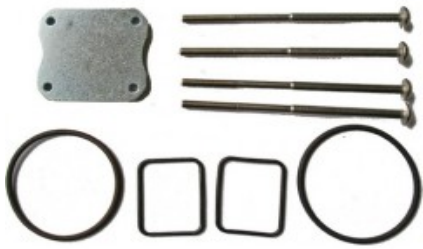

KIT MERCEDES ATEGO
F.00H.N37.070 BOSCH