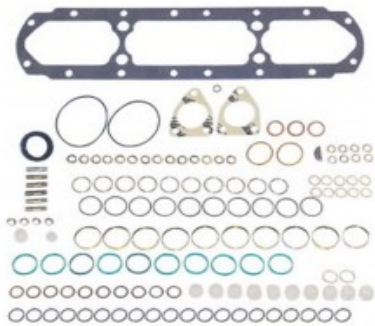

GASKET KIT EP.. VE TYPE ROTARY PUMP (OIL SEAL 20X30X7) REF /
JAPAN
0.960.100.300 BOSCH

GASKET KIT EP/VA.. C BOSCH
1.467.010.036 BOSCH

GASKET KIT MERCEDES-MAN (mm13)

GASKET KIT MERCEDES-MAN (mm13)
MERC. AA44030740059 + O-RING 3362640239

GASKET KIT MERCEDES-MAN (mm9)

14.740-1

GASKET KIT MERCEDES-MAN (mm9)
MERC. AA44020740059 + O-RING 3362640239

GASKET KIT PE ... 6MW TYPE S / 10.11.15
1 417 010 008 BOSCH

GASKET KIT PE ... 6P TYPE 8000
2 417 010 021 BOSCH

GASKET KIT PE.. 10P TYPE 6999 BOSCH
2.417.010.004 BOSCH

GASKET KIT PE.. 6P TYPE 3500/7000 FOR MACK

**GASKET KIT PE.. 6P TYPE 6999 BOSCH REF / 2.417.010.001 IVECO
2.417.010.001 BOSCH**

**GASKET KIT PE.. 6P TYPE 7000=7099 BOSCH
2.417.010.008 BOSCH**