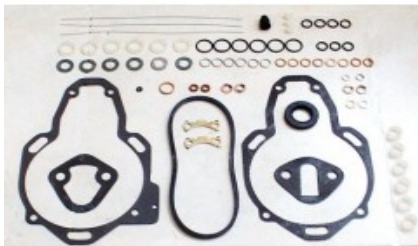

**GASKET KIT PE.. 8P TYPE 7100=7800 BOSCH
2.417.010.022 BOSCH**

GASKET KIT PE... 8 CYL. A/D
2 417 010 005 BOSCH

GASKET KIT SIMMS MECHANICAL SP GE.. 3A
506-804 SIMMS
506-805 SIMMS

GASKET KIT SIMMS MINI MEC SP GE.. 4A
506-801 SIMMS
506-800 SIMMS

GASKET KIT SIMMS MINI MEC SP GE.. 6A
: 506-806 SIMMS
506-807 SIMMS

GASKET KIT STANADYNE BD 2
24 370 STANADYNE

GASKET KIT STANADYNE DB2-AGRIC
24 373 STANADYNE

GASKET KIT STANADYNE RM=DB=JDB
24 371 STANADYNE