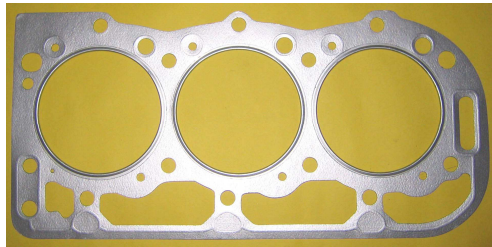

IFI G 023

FORD 3000_3600_4000

FORD