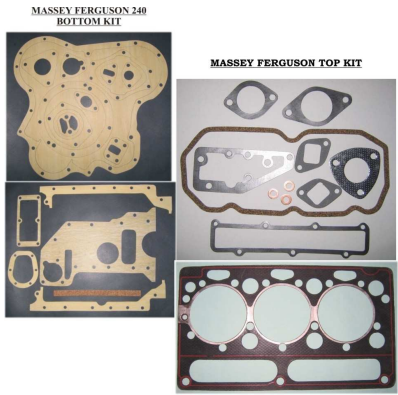

MTZ 280

IFI G 025

HEAD GASKET

UNIVERSAL

IFI G 026

**INTERNATIONAL
HARVESTOR TRACTOR,
CASE II**

CASE II

IFI G 027

**MERCEDES BENZ OM 314 (9)
1**

**MERCEDES
BENZ**

IFI G 028

MERCEDES OM 355 1

**MERCEDES
BENZ**

IFI G 029

**BOTTOM KIT TOP KIT
MF 240**

MF 240

IFI G 030

**GASKET
NEW HOLLAND 5000**

**NEW
HOLLAND**

IFI G 031

GASKET KIT

UNIVERSAL

IFI G 032

GASKET KIT